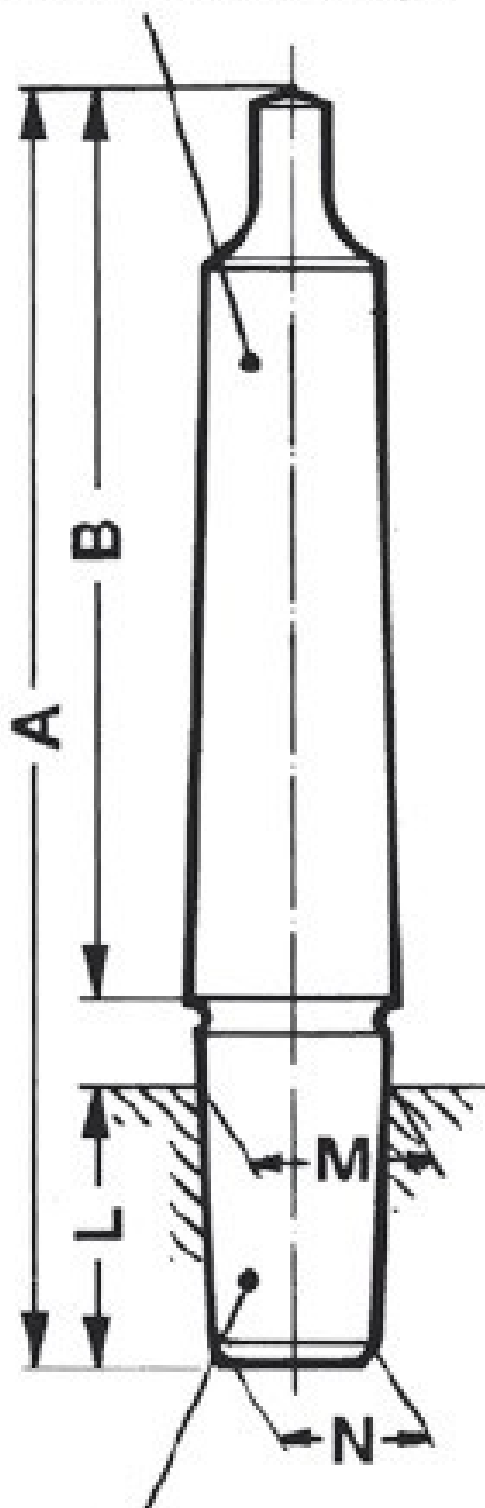

## Arbre de montage Cm2 B18

*Vers cône morse*

*Vers mandrin*

Codes produits :

Référence C2B18

EAN13 : 8017157401170

CUP : -

caractéristiques du produit :