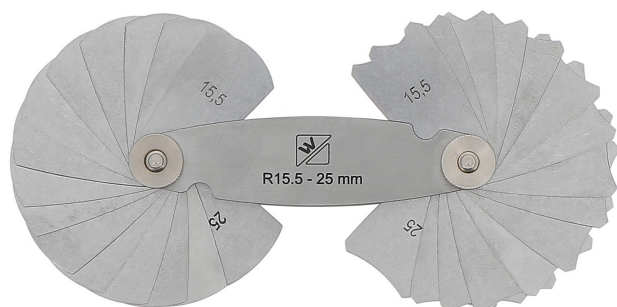

## Jauge à rayon acier 30 lames

### Codes produits :

Référence 169000

EAN13 : 3363671690008

CUP : -

### caractéristiques du produit :

### Description brève du produit :

Comprend un jeu concave et un jeu convexe.

Lame en acier poli trempé.

Monture en acier chromé avec vis de réglage.

Nombre de lames : 30

Rayon mm : 15 à 25

Pas : 0,5 mm