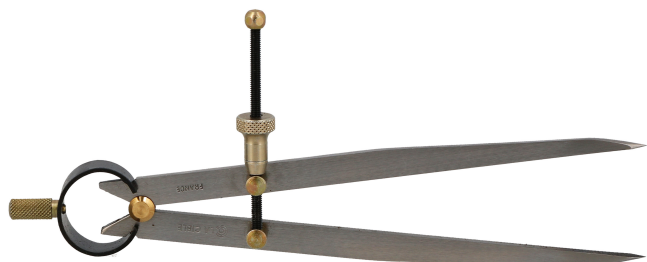

Compas droit à ressort acier 175 mm

**Codes produits :**

Référence 180106

EAN13 : 3363671801060

CUP : -

caractéristiques du produit :**Description brève du produit :**

Compas droit à ressort En acier Longueur : 175 mm Ouverture maxi : 175 mm