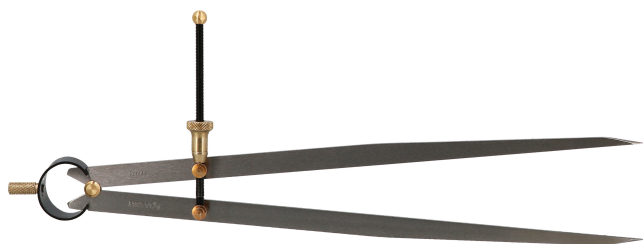

Compas droit à ressort acier 300 mm

**Codes produits :**

Référence 180109

EAN13 : 3363671801091

CUP : -

caractéristiques du produit :**Description brève du produit :**

Compas droit à ressort acier Longueur : 300 mm / Ouverture maxi : 300 mm