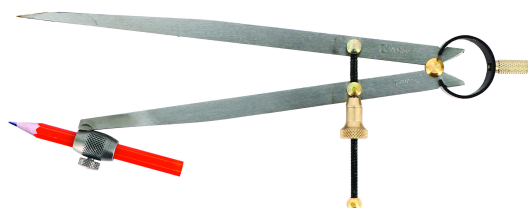

Compas à ressort porte crayon acier 200 mm

Codes produits :

Référence 180504

EAN13 : 3363671805044

CUP : -

**caractéristiques du produit :****Description brève du produit :**

Compas à ressort doté d'un porte-crayon Diamètre crayon : 8 mm maximum. Longueur : 200 mm
Ouverture maxi : 200 mm Peut être conditionné sur carte blister contre un supplément de 0,80€