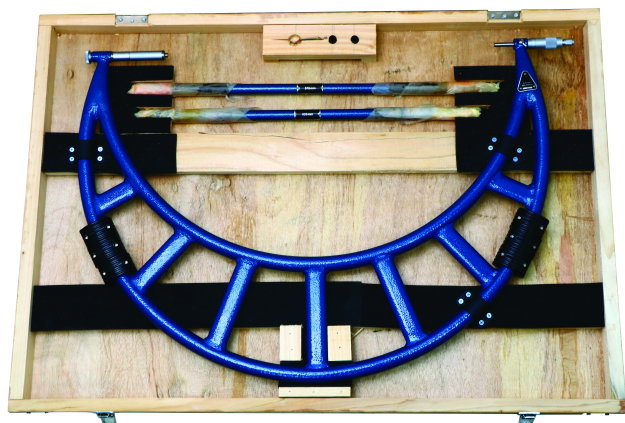

Micromètre extérieur grande capacité avec rallonge 500-600 mm

**Codes produits :**

Référence 258006

EAN13 : 3363672580063

CUP : -

caractéristiques du produit :**Description brève du produit :**

Lecture 1/100.

Berceau en acier tubulaire avec isolant.

Livré avec jauge d'étalonnage.

Coffret.

Touche carbure 8 mm.

Capacité : 500 - 600 mm

Galerie de produits :