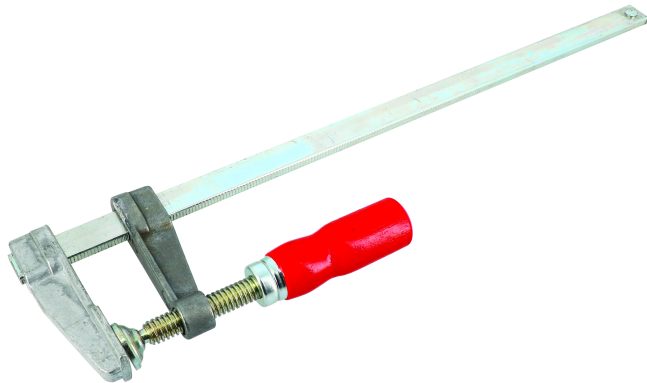

Serre-joint à vis simple saillie 50 mm capacité 300 mm

**Codes produits :**

Référence 3B155030

EAN13 : 8421097405301

CUP : -

caractéristiques du produit :**Description brève du produit :**

Filetage zingué. Poignée striée en bois. Tête et coulisseau en fonte modulaire. Tête emmanchée à chaud et verrouillée sur la barre en acier zinguée. Saillie (A) : 50 mm Capacité (B) : 300 mm Section (F) : 15 x 5 mm