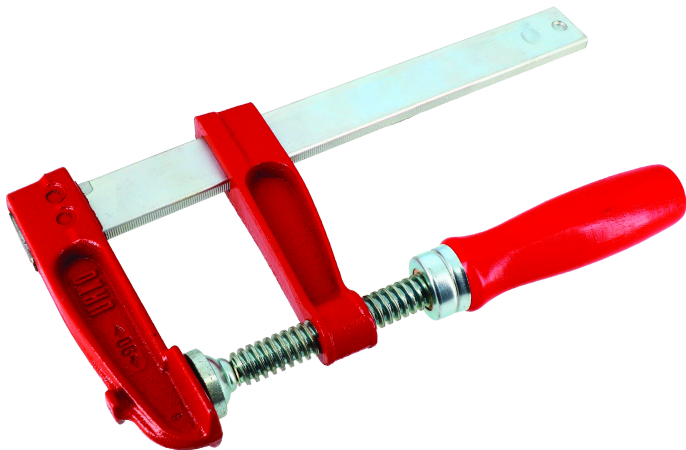

# Serre-joint à vis simple saillie 90 mm capacité 200 mm

**Codes produits :**

Référence 3B308020

EAN13 : 8421097600157

CUP : -

**caractéristiques du produit :****Description brève du produit :**

Filetage zingué. Poignée striée en bois. Tête et coulisseau en fonte modulaire. Tête emmanchée à chaud et verrouillée sur la barre en acier zinguée. Saillie (A) : 90 mm Capacité (B) : 200 mm Section (F) : 30 x 8 mm