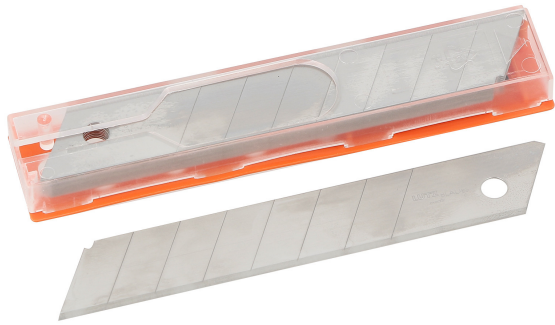

# Distributeur de 10 lames sécables de qualité supérieure 100 mm

**Codes produits :**

Référence 486000

EAN13 : 3363674860002

CUP : -

**caractéristiques du produit :****Description brève du produit :**

Lame sécable de qualité supérieure

Longueur : 100 mm

Usage professionnel

Conditionnement : distributeur de 10 lames

Possibilité de conditionnement sous blister (supplément : 0,80€)

**Galerie de produits :**