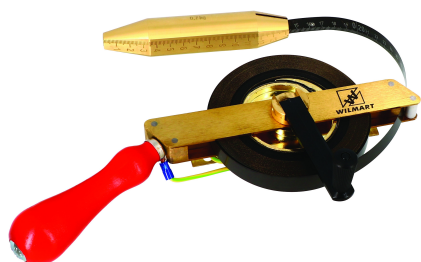

Mesure sonde spéciale pétrole avec ruban acier noir 30 m x 13 mm

**Codes produits :**

Référence 604903

EAN13 : 4016515032692

CUP : -

caractéristiques du produit :**Description brève du produit :**

Etrier et manivelle en laiton. Le laiton évite les frictions et n'est pas conducteur. Poignée bois. Ruban acier noir avec réserve pour les graduations et chiffres. Attache rapide du lest au ruban. Lest 750g gradué en laiton. Mise à la terre pour l'écoulement de toutes charges d'électricité statique. Livré avec une valise de transport. Ruban classe II. Norme CEE Dimensions : 30 m x 13 mm