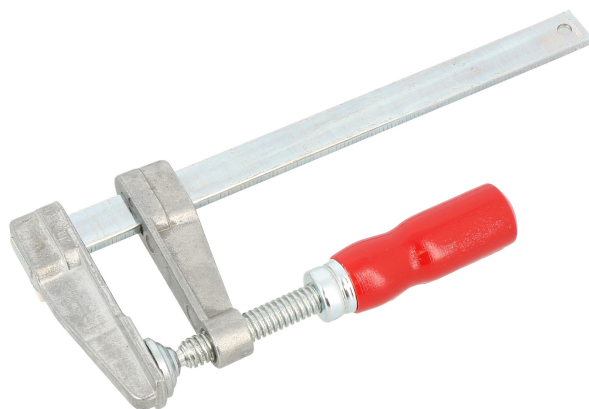

# Serre-joint à vis simple saillie 60 mm capacité 300 mm

## Codes produits :

Référence 3B187030

EAN13 : 8421097300309

CUP : -

## caractéristiques du produit :

## Description brève du produit :

Filetage zingué. Poignée striée en bois. Tête et coulisseau en fonte modulaire. Tête emmanchée à chaud et verrouillée sur la barre en acier zinguée. Saillie (A) : 60 mm Capacité (B) : 300 mm Section (F) : 18 x 7 mm