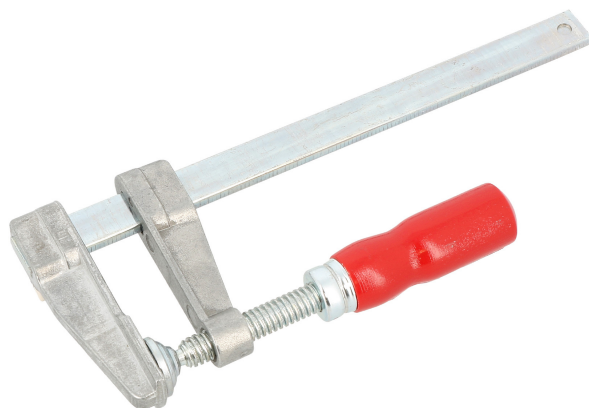

# Serre-joint à vis simple saillie 60 mm capacité 300 mm

**Codes produits :**

Référence 3B187030

EAN13 : 8421097300309

CUP : -

**Description brève du produit :**

Filetage zingué. Poignée striée en bois. Tête et coulisseau en fonte modulaire. Tête emmanchée à chaud et verrouillée sur la barre en acier zinguée. Saillie (A) : 60 mm Capacité (B) : 300 mm Section (F) : 18 x 7 mm

**caractéristiques du produit :**