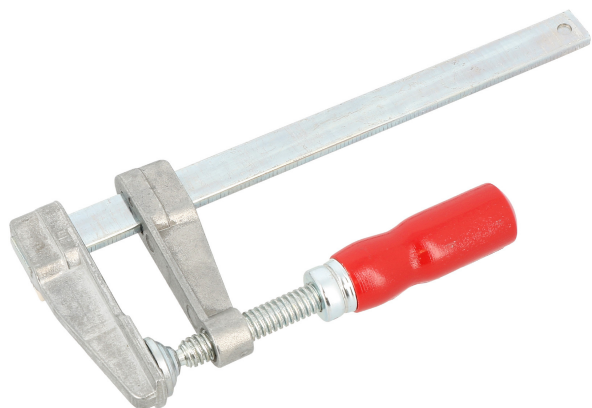

Serre Joint rail 18X7 - Lg 30cm - saillie 60mm

Codes produits :

Référence 3B187030

EAN13 : 8421097300309

CUP : -

caractéristiques du produit :

Attributs du produit :

Description brève du produit :

Filetage zingué. Poignée striée en bois. Tête et coulisseau en fonte modulaire. Tête emmanchée à chaud et verrouillée sur la barre en acier zinguée. Saillie (A) : 60 mm Capacité (B) : 300 mm Section (F) : 18 x 7 mm