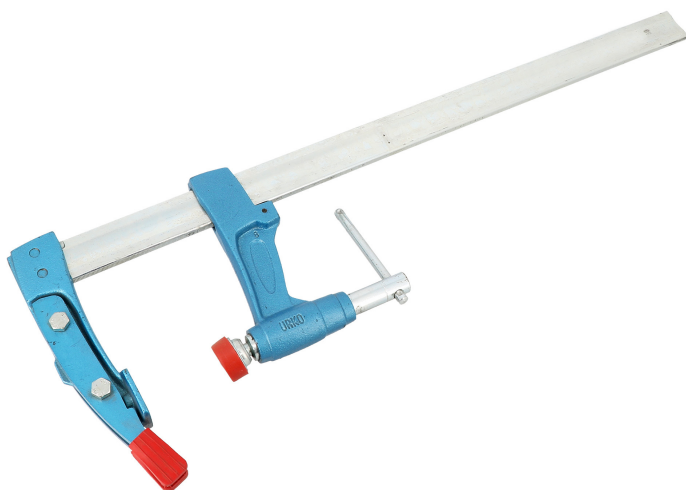

# Serre joint de charpentier ouv.60 cm - tige 35x8 - saillie 120mm

## Codes produits :

Référence 400584

EAN13 : 8421097270602

CUP : -

## caractéristiques du produit :

## Description brève du produit :

La tête possède 2 pointes. L'ancrage se fait par frappe sur l'arrière de la tête. La transmission de la force de serrage se fait par bille comme sur l'HYPERCAMP. Saillie 120 mm. Section 35 x 8 mm. Capacité : 600 mm