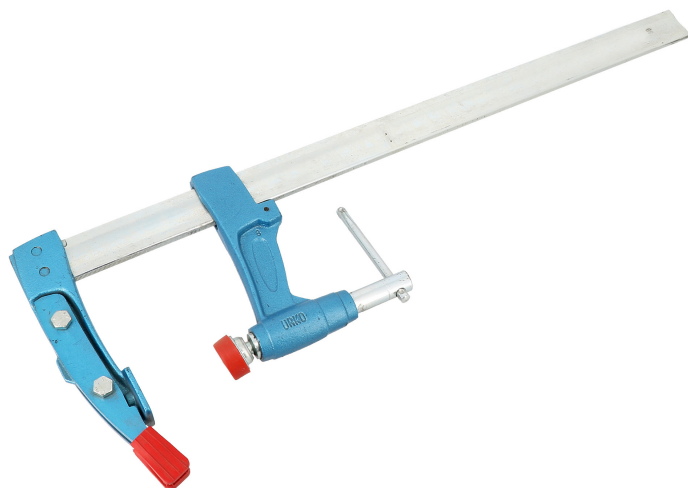

## Serre-joint de charpentier 800 mm

**Codes produits :**

Référence 400585

EAN13 : 8421097270800

CUP : -

**Description brève du produit :**

La tête possède 2 pointes. L'ancrage se fait par frappe sur l'arrière de la tête. La transmission de la force de serrage se fait par bille comme sur l'HYPERCLAMP. Saillie 120 mm. Section 35 x 8 mm. Capacité : 800 mm

**caractéristiques du produit :**