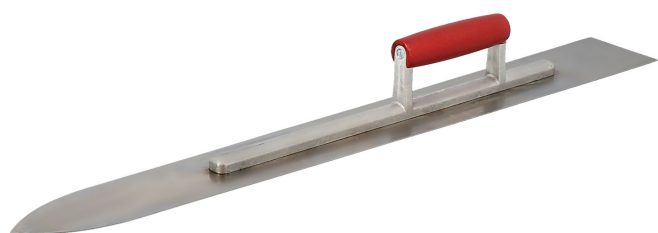

Platoir flamand acier avec bout pointu 800 x 90 x 1,2 mm

**Codes produits :**

Référence 597215

EAN13 : 3363675972155

CUP : -

Description brève du produit :

Bout pointu Dimensions : 800 x 90 x 1,2 mm

Lame : acier Manche : bois monture alu

caractéristiques du produit :