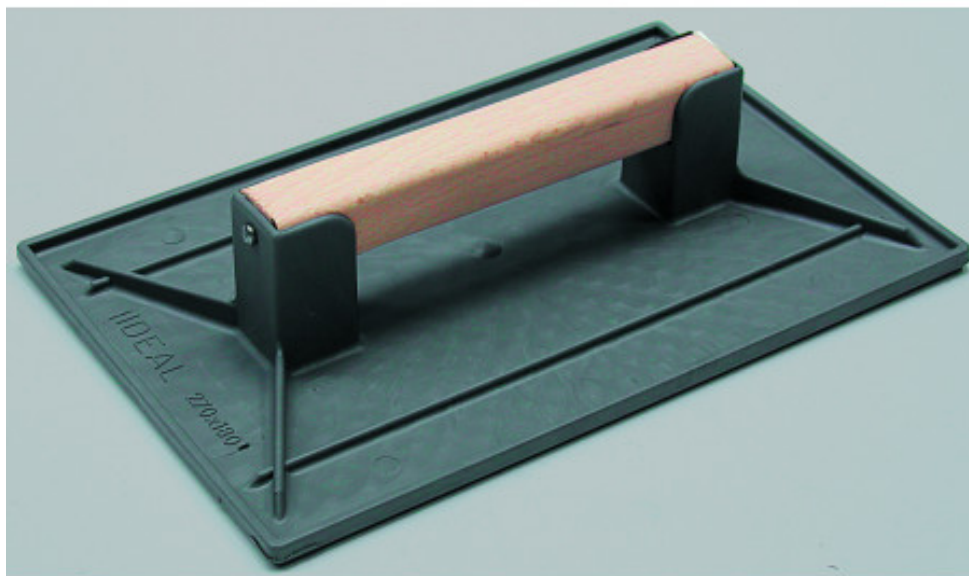

Taloche rectangulaire 280 x 180 mm

**Codes produits :**

Référence 598301

EAN13 : 3363675983014

Description brève du produit :

Manche bois. Plateau PVC Dimensions : 280 x 180 mm Type : taloche rectangulaire