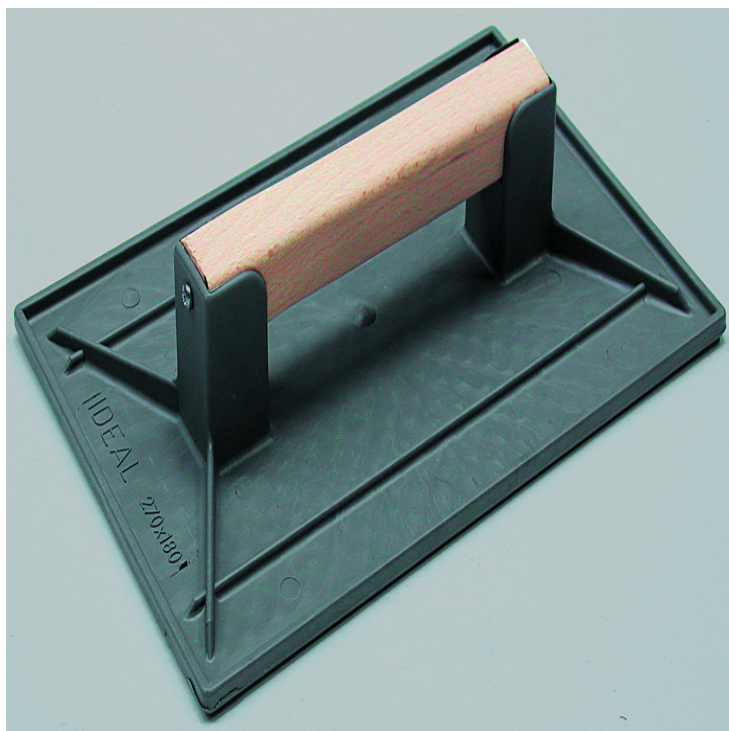

## Taloche rectangulaire 280 x 180 mm

**Codes produits :**

Référence 598301

EAN13 : 3363675983014

CUP : -

**Description brève du produit :**

Manche bois. Plateau PVC Dimensions : 280 x 180 mm Type : taloche rectangulaire

**caractéristiques du produit :**