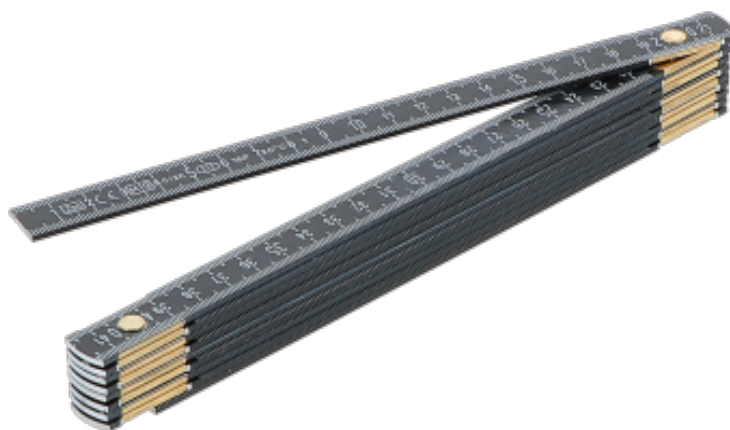

Double mètre aluminium noir ineffaçable 2 m x 10 branches

Codes produits :

Référence 062221

EAN13 : 3363670622215

Description brève du produit :

Mètre aluminium noir. Classe III Résistant à l'abrasion, rivets en laiton, ressorts laitonnés. Graduation blanche sur fond noir. TRÈS LISIBLE. Nouveau marquage par oxydation à chaud. La résistance à l'abrasion est équivalente à une gravure. Dimensions : 2 m - 10 branches Couleur : noir Conditionnement : 12