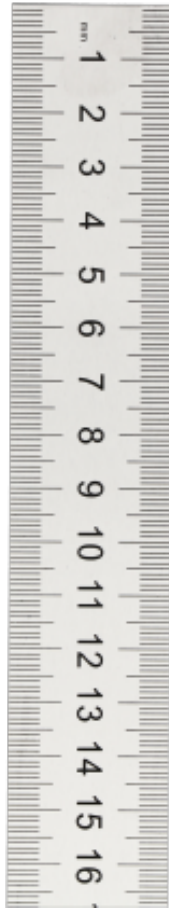

Réglet inox standard classe II semi-rigide 499 mm

**Codes produits :**

Référence 104402
EAN13 : 3363671044023

Description brève du produit :

Semi-rigide chromé mat graduation mm et 1/2 mm Longueur : 499 mm Section : 30 x 1,0 mm
Graduation : mm et 1/2 mm