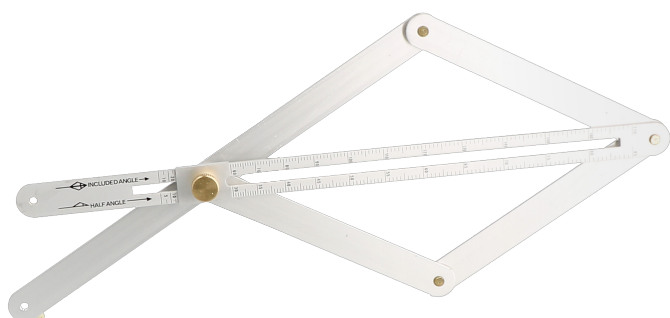

Equerre réglable alu - Intérieur de 5° à 85° - Extérieur de 10° à 170°

Codes produits :

Référence 131100

EAN13 : 8421411014394

CUP : -

Description brève du produit :

Equerre réglable Alu En intérieur de 5 à 85°. En extérieur de 10 à 170° Règle graduée . Blocage par Vis

**caractéristiques du produit :**