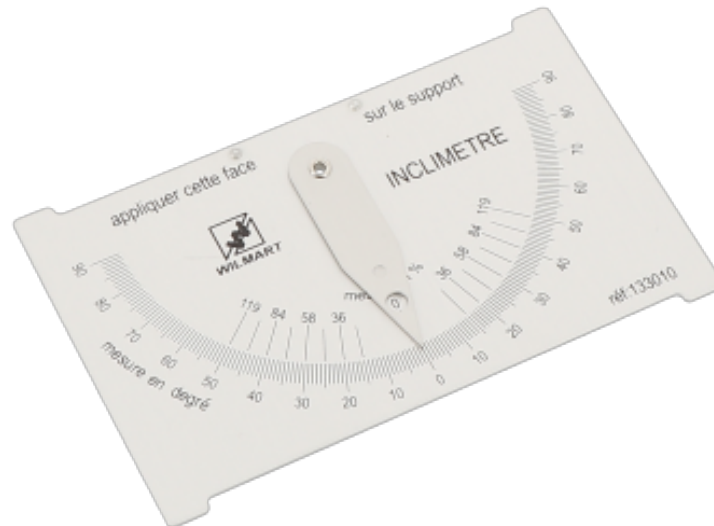

Inclinomètre en aluminium

**Codes produits :**

Référence 133010

EAN13 : 3363671330102

Description brève du produit :

Inclinomètre mesure de pente en ° et % Utilisable pour les panneaux solaires. Aluminium
Dimensions : 135 x 83 x 1,5 mm