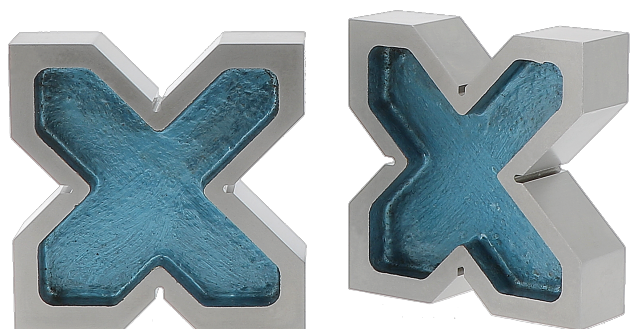

Paire de vés 4 entailles fonte 120 x 120 x 60 mm

Codes produits :

Référence 142200

EAN13 : 3363671422005

CUP : -

caractéristiques du produit :

Attributs du produit :

Description brève du produit :