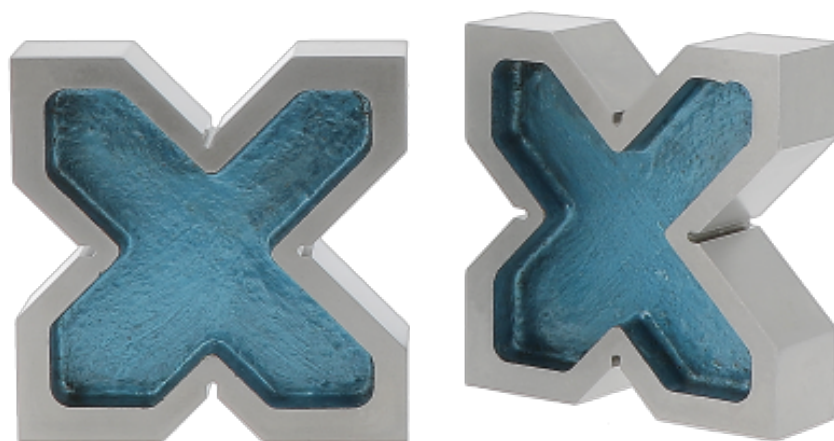

**Paire de vés 4 entailles fonte 120 x 120 x 60
mm**

Codes produits :

Référence 142200
EAN13 : 3363671422005

Description brève du produit :