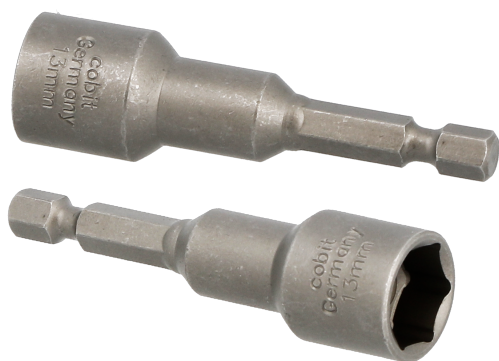

Stylo à pointe carbure interchangeable 1.4mm- corps inox guilloché

Codes produits :

Référence 149407

EAN13 : 3363671494071

CUP : -

caractéristiques du produit :

Attributs du produit :

Conditionnement: Pièce, Lot de 10

Description brève du produit :

Stylo acier prise en main guillochée. Avancement parfaitement contrôlé. Sortie réglable finement. Pointe carbure diam. 1,4 mm montée sur corps en laiton. Longueur : 140 mm Diamètre corps : 8 mm Peut être livré sous blister (contre supplément).