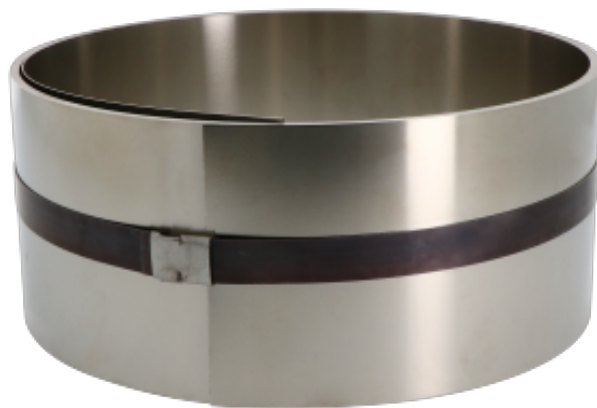

**Clinquant INOX 60/100 - larg.100mm - lg 5 M -
boîte 219/3**

Codes produits :

Référence 162660
EAN13 : 4250760503983

Description brève du produit :