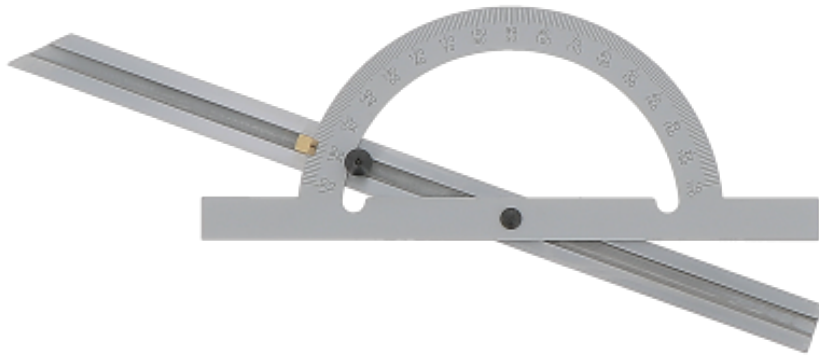

Rapporteur d'angle Ø 200 mm avec règle coulissante 400 mm

**Codes produits :**

Référence 254613
EAN13 : 3363672546137

Description brève du produit :

Acier chromé. Gravure laser. Graduation de 10° à 170°. Grande vis de serrage. Blocage facile.
Règle : 400 mm Secteur : 200 mm