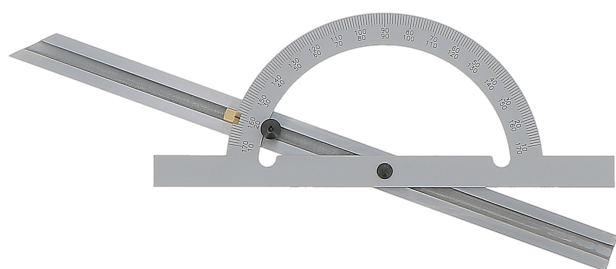

Rapporteur d'angle Ø 200 mm avec règle coulissante 400 mm

**Codes produits :**

Référence 254613

EAN13 : 3363672546137

CUP : -

Description brève du produit :

Acier chromé. Gravure laser. Graduation de 10° à 170°. Grande vis de serrage. Blocage facile. Règle : 400 mm Secteur : 200 mm

caractéristiques du produit :