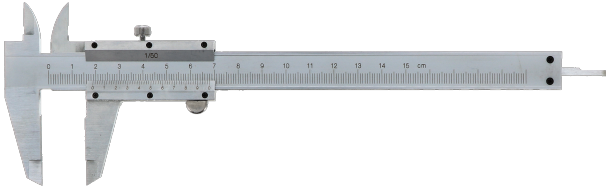

PAC 1/50 - cap150 - jaug. p - acier chromé

Codes produits :

Référence 314805

EAN13 : 3363673148057

CUP : -

**Description brève du produit :****caractéristiques du produit :**

Type de traitement de la surface: Autre

Plage de mesure: 150mm

Type de réglage de fin: Rouleau

Longueur: 175mm

Affichage numérique: Non

Précision: 1/50

Graduation métrique: MM