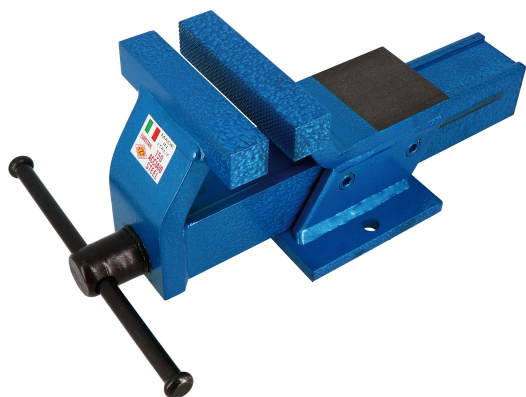

## Etau en acier EUROSTAHL mors 150 mm

**Codes produits :**

Référence 440504

EAN13 : 3363674405043

CUP : -

**Description brève du produit :**

Etau EUROSTAHL Tout acier. Mâchoire striée en acier trempé. Réglage du guidage du mors mobile par 2 vis. Largeur mors : 150 mm  
Ouverture : 155 mm Poids : 16 kg A : 131 mm

**caractéristiques du produit :**