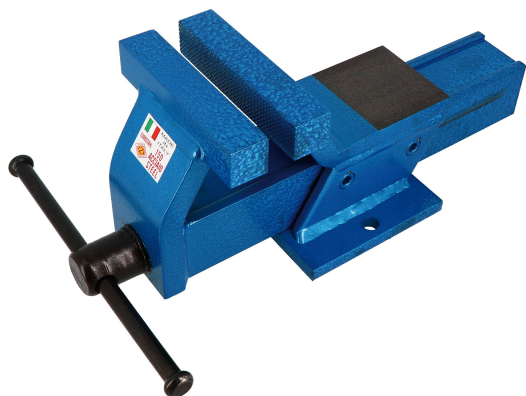

Etau en acier EUROSTAHL mors 150 mm

Codes produits :

Référence 440504

EAN13 : 3363674405043

CUP : -

caractéristiques du produit :

Attributs du produit :

Description brève du produit :

Etau EUROSTAHL Tout acier. Mâchoire striée en acier trempé. Réglage du guidage du mors mobile par 2 vis. Largeur mors : 150 mm Ouverture : 155 mm Poids : 16 kg A : 131 mm

Galerie de produits :