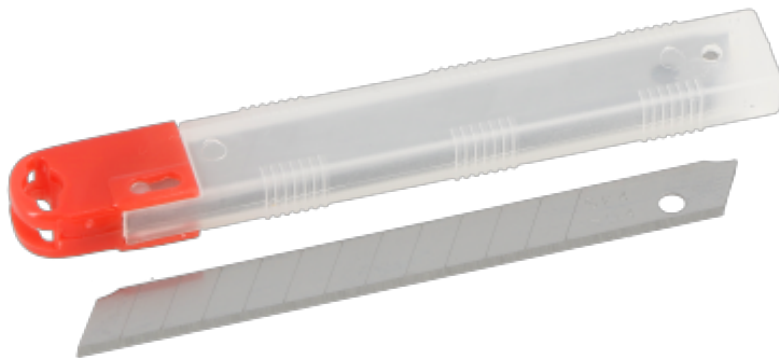

Etui de 10 lames de rechange 9 mm sécables

**Codes produits :**

Référence 471102

EAN13 : 3363674711021

Description brève du produit :

Lame de rechange sécable. Usage professionnel Longueur : 9 mm