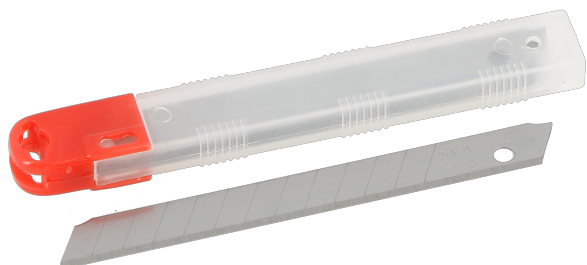

Etui de 10 lames 9 mm - sécables

Codes produits :

Référence 471102

EAN13 : 3363674711021

CUP : -

caractéristiques du produit :

Attributs du produit :

Conditionnement: Pièce, Lot de 50

Description brève du produit :

Lame de rechange sécable. Usage professionnel Longueur : 9 mm

Galerie de produits :