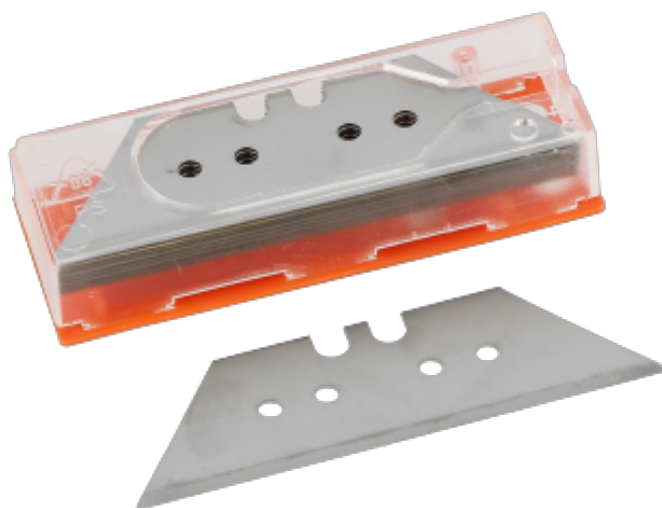

Distributeur de lames maxi trapèze 60 mm

**Codes produits :**

Référence 481003

EAN13 : 3363674810038

Description brève du produit :

Distributeur de 10 lames trapèze maxi 60 mm