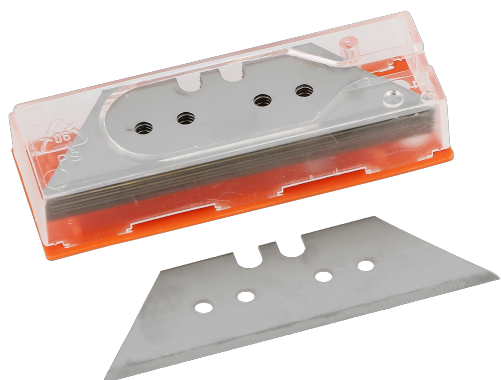

Distributeur de lames maxi trapèze 60 mm

**Codes produits :**

Référence 481003

EAN13 : 3363674810038

CUP : -

Description brève du produit :

Distributeur de 10 lames trapèze maxi 60 mm

caractéristiques du produit :