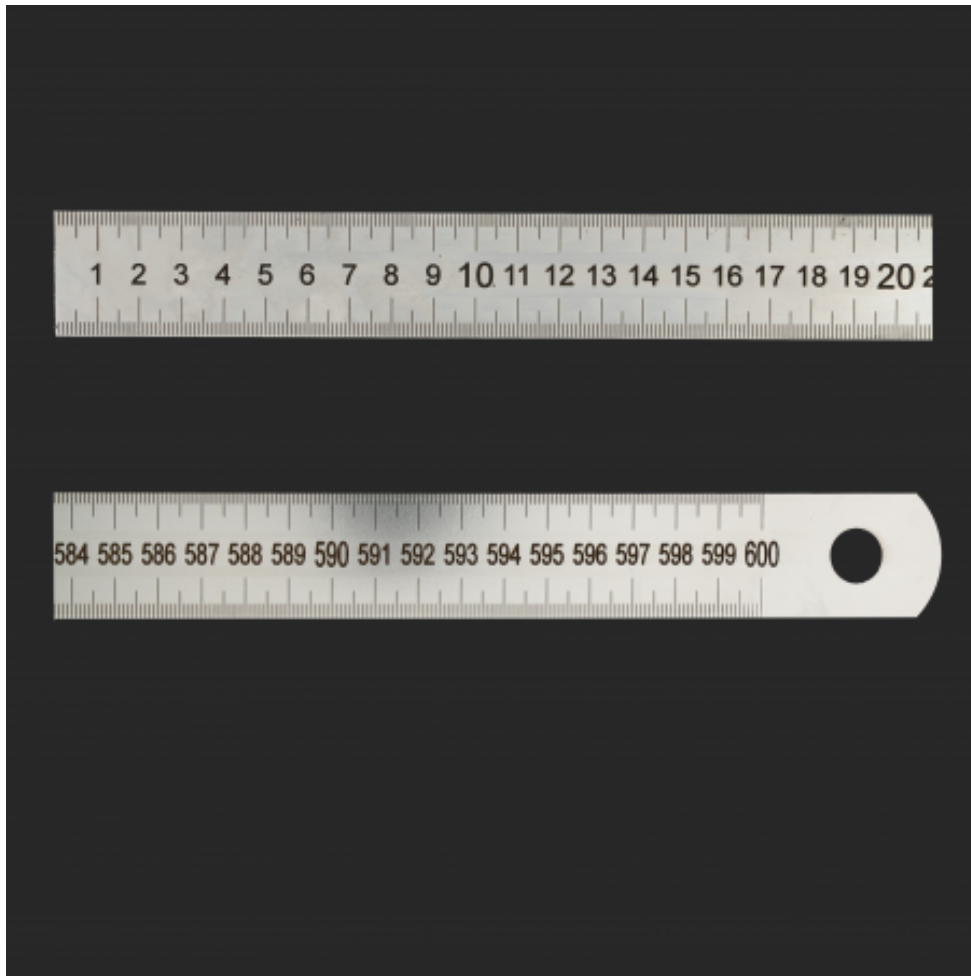

Réglet inox CEE Classe II demi-rigide 6000 mm

Codes produits :

Référence 105409
EAN13 : 4010873552380

Description brève du produit :

Règlet - Gamme professionnelle demi rigide - Matière : inox - Norme : classe II - Gradué haut et bas 1 face en 1/2 mm + mm - Brillant - Gravure Laser - longueur : 6 000mm - Section : 30 x 1 mm