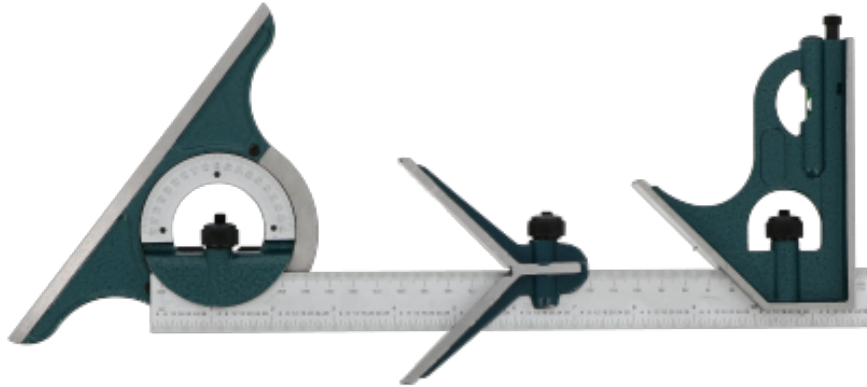

# Equerre à combinaison multiple complète

**Codes produits :**

Référence 132400

EAN13 : 4332539043989

**Description brève du produit :**

Coffret ABS. Longueur règle : 300 mm