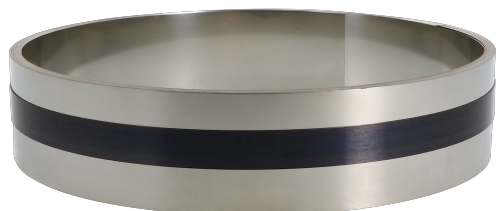

Clinquant INOX 100/100 - larg.50mm - lg 5 M - boîte 219/2

Codes produits :

Référence 162599

EAN13 : 4250760503570

CUP : -

caractéristiques du produit :

Attributs du produit :

Description brève du produit :