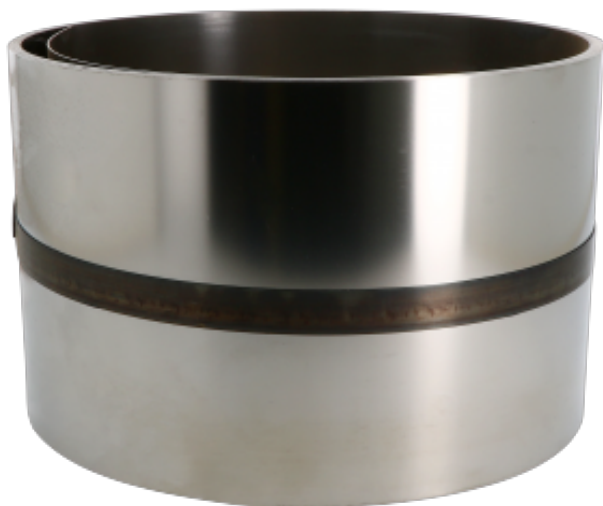

**Clinquant INOX 80/100 - larg.150mm - lg 5 M -
boîte 219/4**

Codes produits :

Référence 162780
EAN13 : 4250760507431

Description brève du produit :