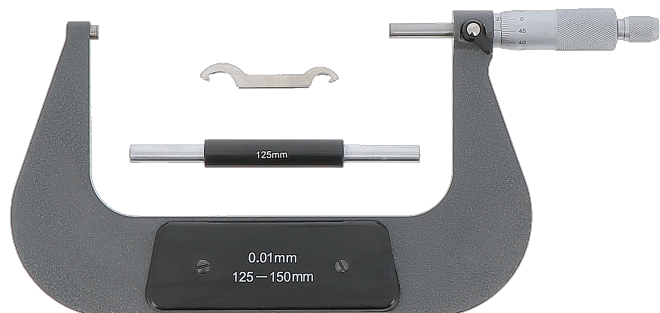

# Micromètre extérieur 1/100 - cap 125-150- touche carbure 8 mm

## Codes produits :

Référence 253206

EAN13 : 3363672532062

CUP : -

## caractéristiques du produit :

### Description brève du produit :

Lecture au 1/100. Col de cygne acier avec isolant thermique. Molette d'avance rapide, approche finale par cliquet. Touche carbure Ø 6,5 mm Livré avec une jauge de contrôle et une clé de serrage. Capacité : 125-150 mm