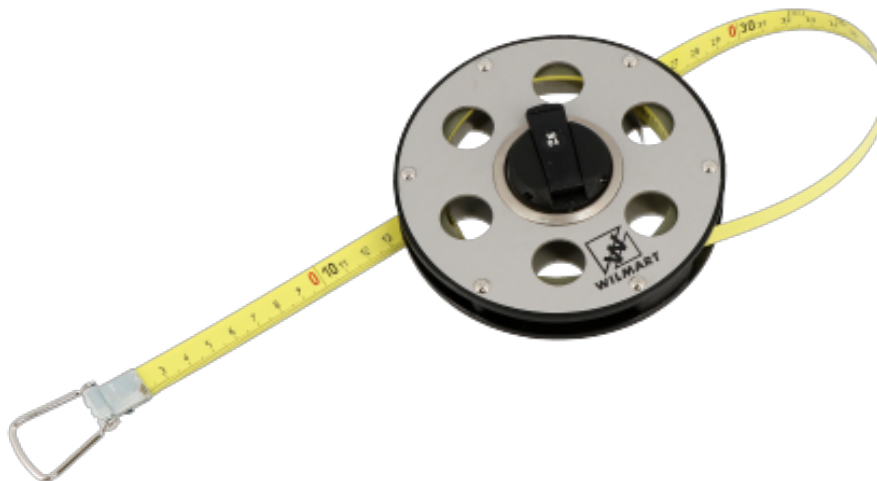

# Ruban acier classe II 10 m x 13 mm - boîtier ajouré aluminium

## Codes produits :

Référence 278101  
EAN13 : 4016515032029

## Description brève du produit :

Boîtier en aluminium anodisé. Manivelle ABS escamotable. Ruban acier jaune. Le 0 est à la boucle crochet. Les ouvertures dans le boîtier permettent d'évacuer facilement les salissures. Graduation en mm uniquement sur le bas. Dimensions : 10 m x 13 mm Zéro boucle