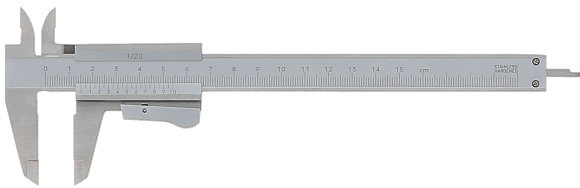

Pied à coulisse autolock inox qualité 150 mm lecture 1/20

**Codes produits :**

Référence 314020

EAN13 : 3363673140204

CUP : -

Description brève du produit :

Inox chromé mat. Vernier monobloc autolock. Jauge de profondeur. Capacité : 150 mm Hauteur bec : 40/20 mm Lecture : 1/20 Peut être conditionné sur carte blister (contre supplément).

caractéristiques du produit :

Type de traitement de la surface: Autre

Plage de mesure: 150mm

Type de réglage de fin: Curseur

Longueur: 175mm

Affichage numérique: Non

Précision: 1/20

Graduation métrique: MM