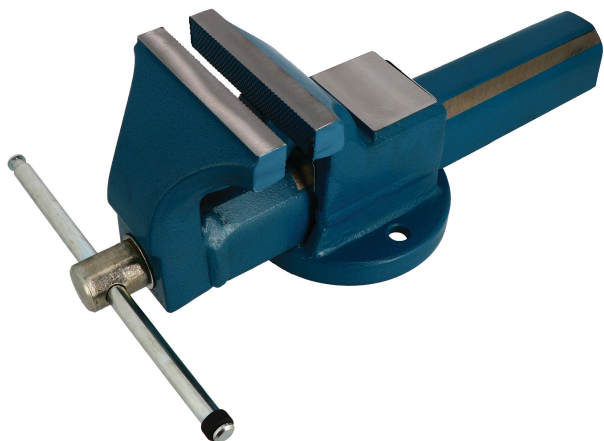

# Etau grande ouverture - mors 150-ouverture 265- 20.5Kg

## Codes produits :

Référence 439003

EAN13 : 3363674390035

CUP : -

## caractéristiques du produit :

## Description brève du produit :

Etau spécial grande ouverture Largeur mors : 150 mm Ouverture : 265 mm Poids : 20,5 kg