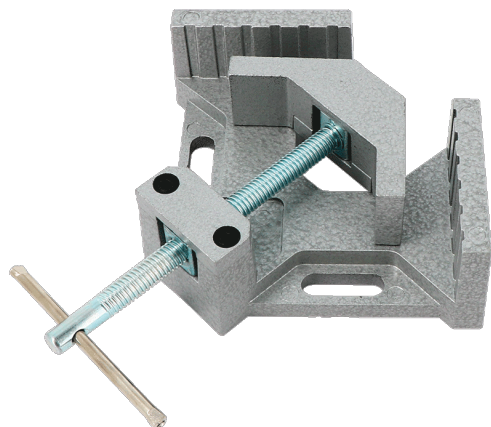

## Etau d'angle Zamac avec ouverture 70 mm

**Codes produits :**

Référence 444700

EAN13 : 3363674447005

CUP : -

**Description brève du produit :****caractéristiques du produit :**