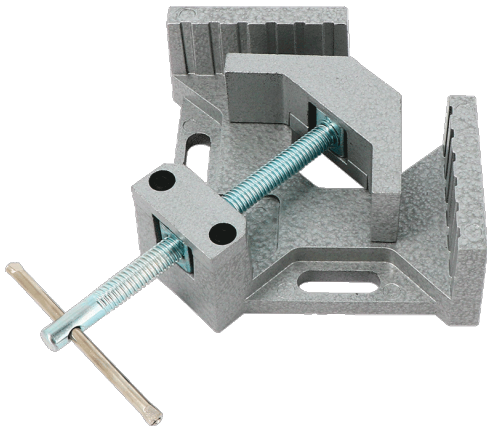

Etau d'angle Zamac avec ouverture 70 mm

Codes produits :

Référence 444700

EAN13 : 3363674447005

CUP : -

caractéristiques du produit :

Attributs du produit :

Description brève du produit :