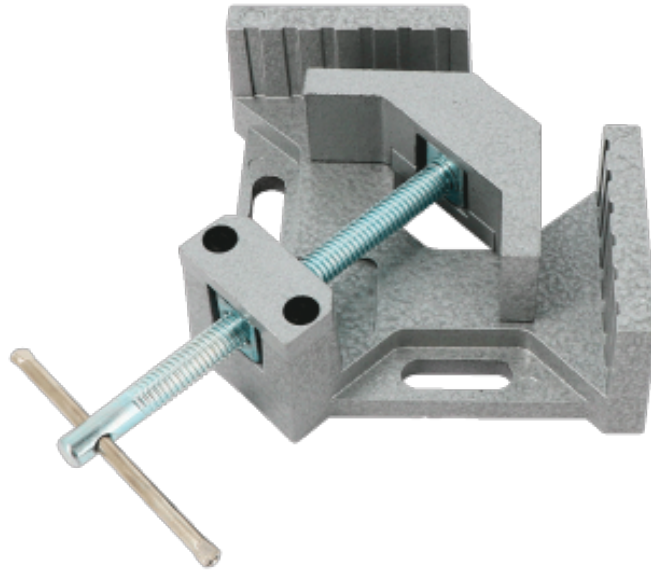

Etau d'angle Zamac avec ouverture 70 mm

Codes produits :

Référence 444700

EAN13 : 3363674447005

Description brève du produit :