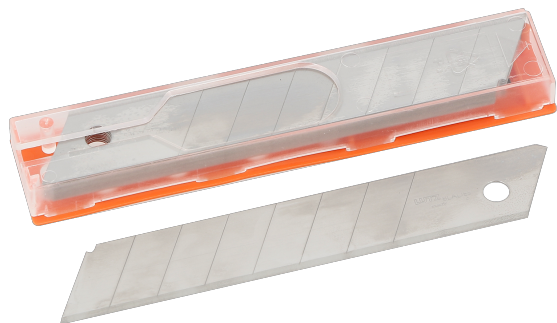

Distributeur de 10 lames 18mm - sécables - qualité supérieure

Codes produits :

Référence 486000

EAN13 : 3363674860002

CUP : -

caractéristiques du produit :

Attributs du produit :

Description brève du produit :

Lame sécable de qualité supérieure Longueur : 100 mm Usage professionnel Conditionnement : distributeur de 10 lames Possibilité de conditionnement sous blister (supplément : 0,80€)

Galerie de produits :