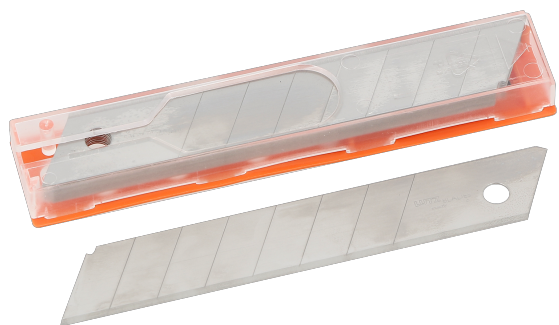

Distributeur de 10 lames sécables de qualité supérieure 100 mm

Codes produits :

Référence 486000

EAN13 : 3363674860002

CUP : -

caractéristiques du produit :

Attributs du produit :

Description brève du produit :

Lame sécable de qualité supérieure Longueur : 100 mm Usage professionnel Conditionnement : distributeur de 10 lames Possibilité de conditionnement sous blister (supplément : 0,80€)

Galerie de produits :