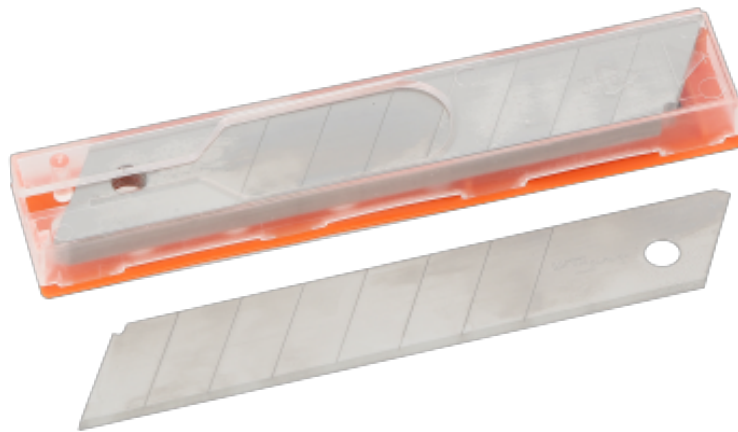

Distributeur de 10 lames sécables de qualité supérieure 100 mm

**Codes produits :**

Référence 486000
EAN13 : 3363674860002

Description brève du produit :

Lame sécable de qualité supérieure Longueur : 100 mm Usage professionnel Conditionnement : distributeur de 10 lames Possibilité de conditionnement sous blister (supplément : 0,80€)