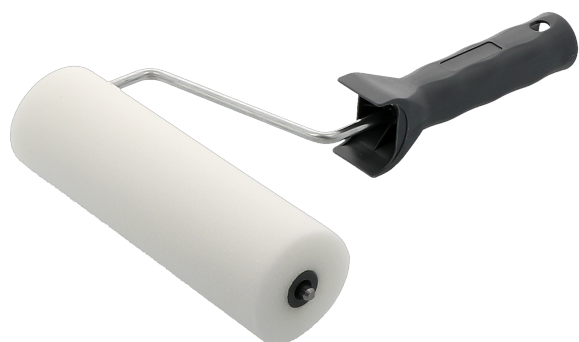

Rouleau de peinture éco-mousse larg 180mm - Ø 18mm

Codes produits :

Référence 519501

EAN13 : 3087917000177

CUP : -

caractéristiques du produit :

Attributs du produit :

Description brève du produit :

Mousse haute densité 60 kg/M3. Manche polypropylène. Tige galvanisée diam.6 mm. Largeur : 180 mm. Diamètre tube : 55 mm.

Galerie de produits :