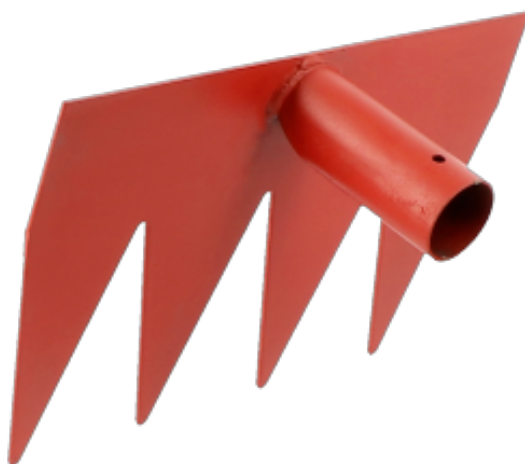

## Griffe à remblai 4 dents

**Codes produits :**

Référence 571231

EAN13 : 3363675712317

**Description brève du produit :**

Douille ronde forgée. Dents : 4 Poids : 1400 g Livré sans manche