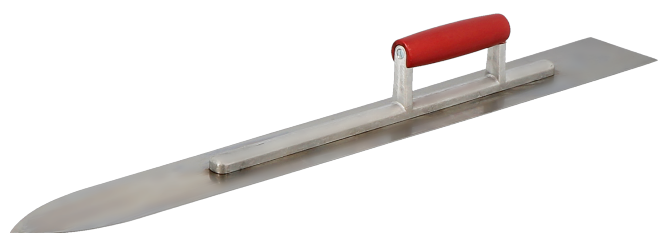

Platoir flamand acier avec bout pointu 700 x 90 x 1,2 mm

**Codes produits :**

Référence 597214

EAN13 : 3363675972148

CUP : -

Description brève du produit :

Bout pointu Dimensions : 700 x 90 x 1,2 mm

Lame : acier Manche : bois monture alu

caractéristiques du produit :