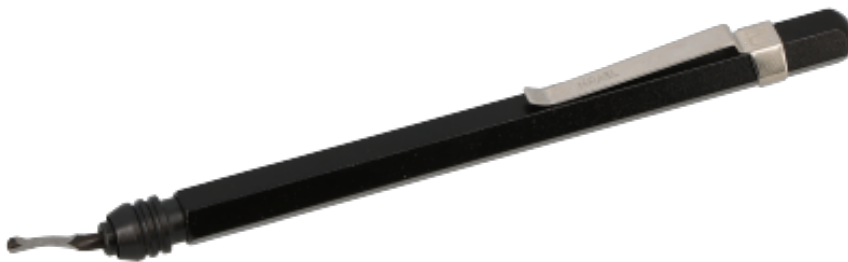

# Ebavureur éco avec manche alu lame type N1 Ø2,6 mm

**Codes produits :**

Référence 925088  
EAN13 : 3363679250884

**Description brève du produit :**

Ebavureur économique Manche en aluminium Diamètre : 2,6 mm Convient pour les petits trous ou dans les zones difficiles d'accès. Système clip "pocket". Contient une lame N1 Poids : 40 g