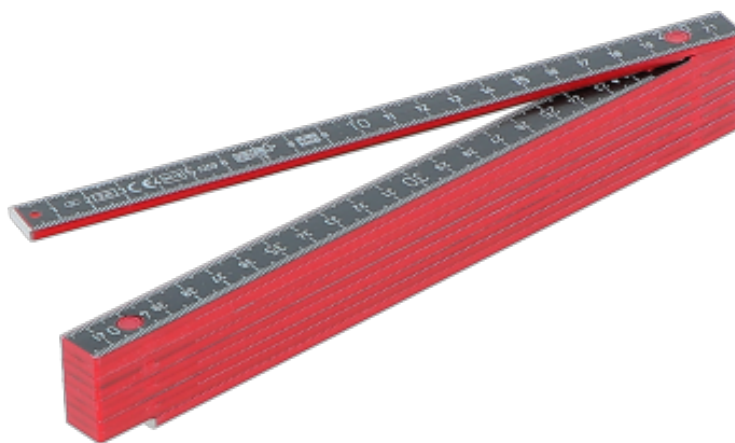

Mètre pliant en composite noir/rouge 2 m x 10 branches

Codes produits :

Référence 044605
EAN13 : 3363670446057

Description brève du produit :

Aussi précis qu'un réglet inox = classe II Moins flexible que les meilleurs mètres en bois ou en plastique Plus résistant à l'abrasion grâce à la gravure à chaud en creux Le composite multicouche donne une résistance améliorée à chaud Réglette d'usure en métal en début et fin de mesure Graduation en creux Dimensions : 2 m - 10 branches Couleur : noir/rouge Conditionnement : 12