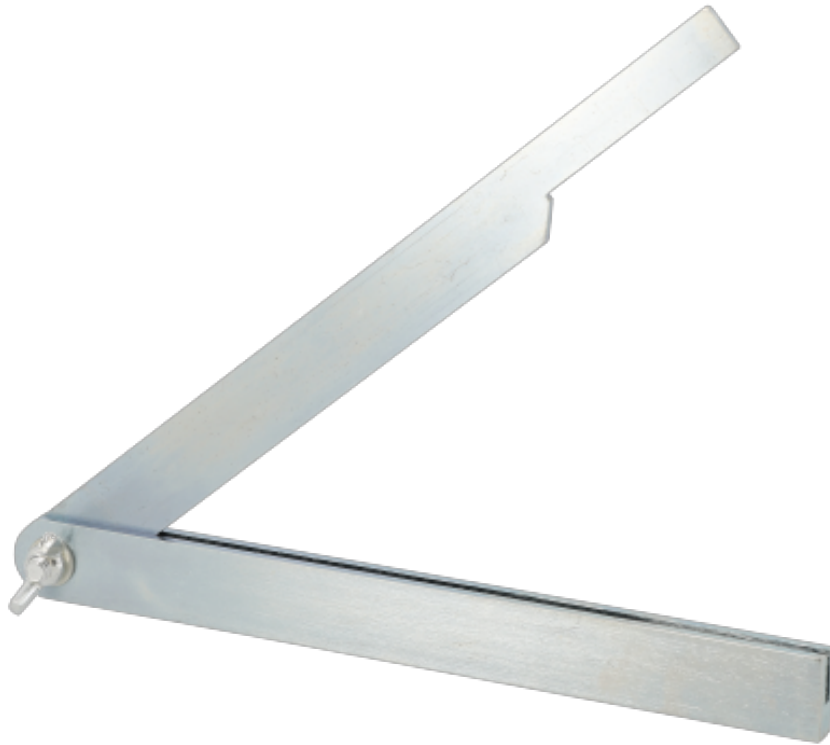

# Fausse équerre mécanicien avec papillon 200 mm

**Codes produits :**

Référence 137502  
EAN13 : 3363671375028

**Description brève du produit :**

Fausse équerre de mécanicien Avec papillon Acier fraisé rectifié Longueur : 200 mm