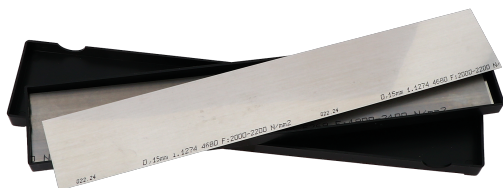

Clinquants ACIER 21 Feuilles 25*300mm de 0.01 à 1.00mm

Codes produits :

Référence 163311

EAN13 : 4250760502719

CUP : -

caractéristiques du produit :

Attributs du produit :

Description brève du produit :