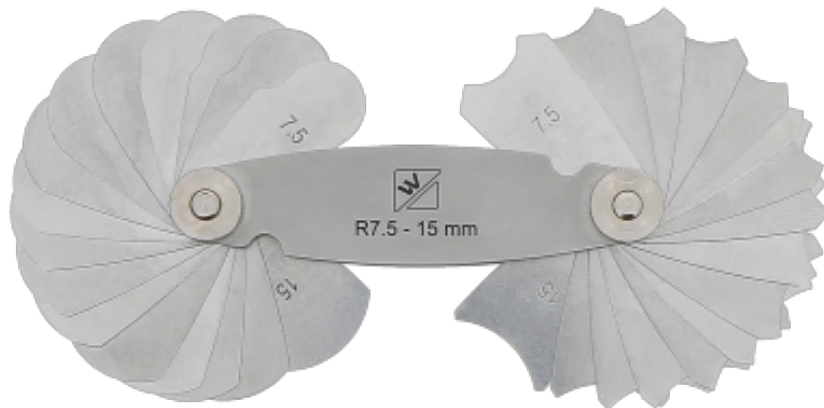

Jauge à rayon acier 32 lames

Codes produits :

Référence 168700

EAN13 : 3363671687008

Description brève du produit :

Comprend un jeu concave et un jeu convexe. Lame en acier poli trempé. Monture en acier chromé avec vis de réglage. Nombre de lames : 32 Rayon mm : 7,5 à 15 Pas : 0,5 mm.