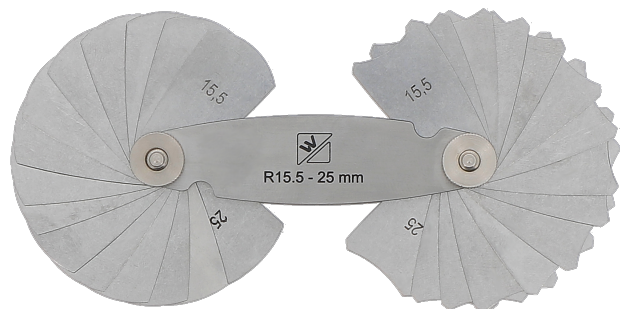

Jauge à rayon acier trempé-lg 15 à 25mm-15 lames-concave et convexe

Codes produits :

Référence 169000

EAN13 : 3363671690008

CUP : -

caractéristiques du produit :

Attributs du produit :

Description brève du produit :

Comprend un jeu concave et un jeu convexe. Lame en acier poli trempé. Monture en acier chromé avec vis de réglage. Nombre de lames : 30 Rayon mm : 15 à 25 Pas : 0,5 mm

Galerie de produits :