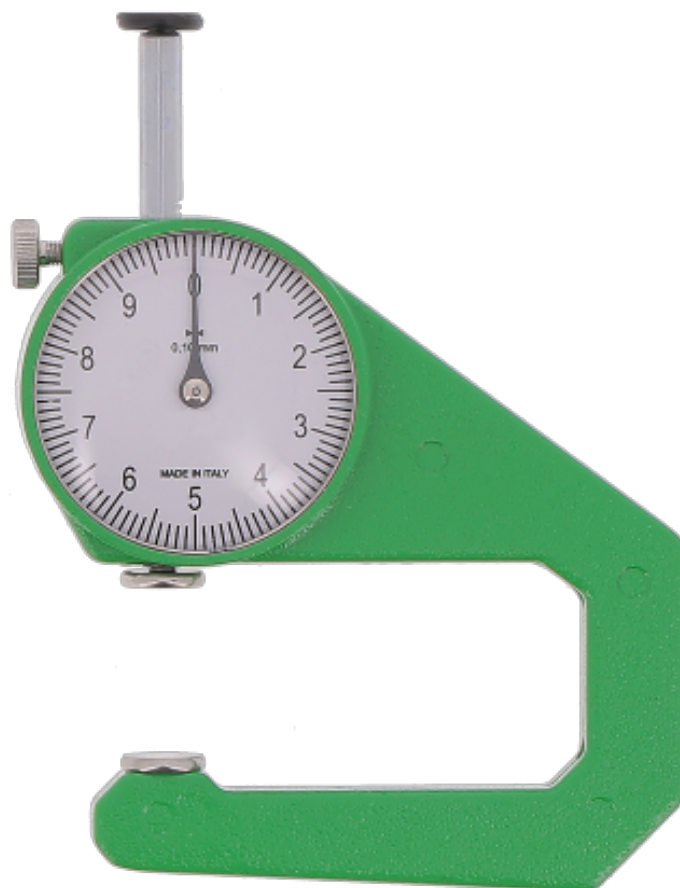

Calibre d'épaisseur à cadran profondeur 50 mm

**Codes produits :**

Référence 247000
EAN13 : 8001066430536

Description brève du produit :