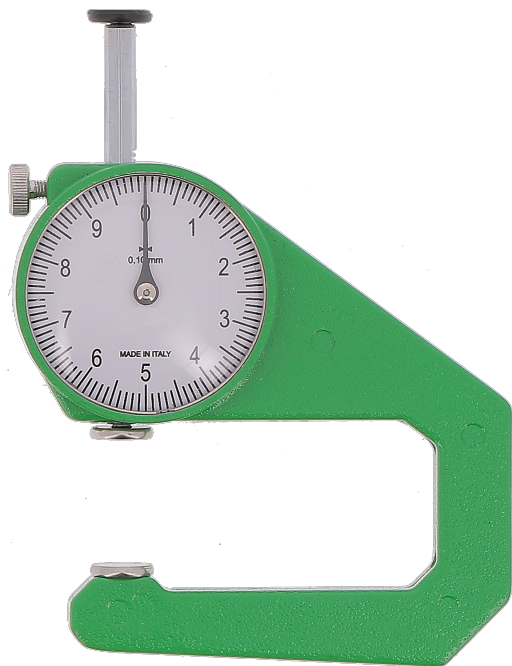

# Calibre d'épaisseur à cadran profondeur 50 mm

## Codes produits :

Référence 247000

EAN13 : 8001066430536

CUP : -

## caractéristiques du produit :