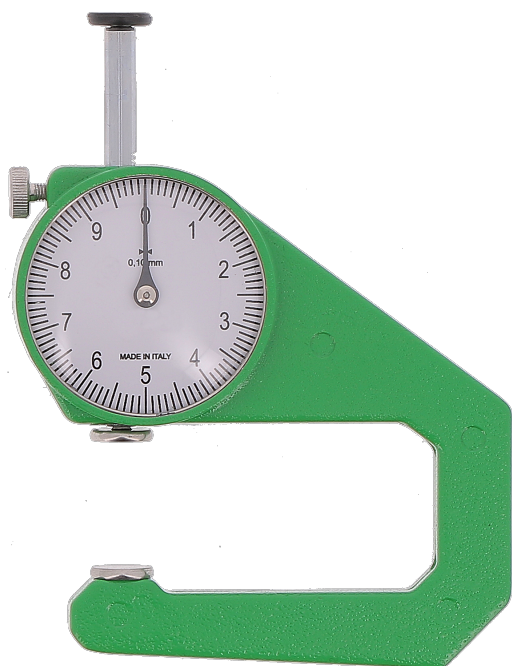

# Calibre d'épaisseur à cadran profondeur 50 mm

**Codes produits :**

Référence 247000

EAN13 : 8001066430536

CUP : -

**Description brève du produit :****caractéristiques du produit :**