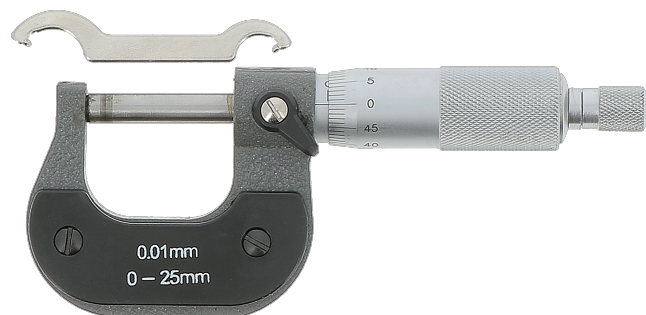

Micromètre extérieur 1/100 - cap 0-25 touche 6,5 mm

Codes produits :

Référence 253201

EAN13 : 3363672532017

CUP : -

caractéristiques du produit :

Attributs du produit :

Description brève du produit :

Lecture au 1/100. Col de cygne acier avec isolant thermique. Molette d'avance rapide, approche finale par cliquet. Touche carbure Ø 6,5 mm Livré avec une clé de serrage. Capacité : 0-25 mm

Galerie de produits :