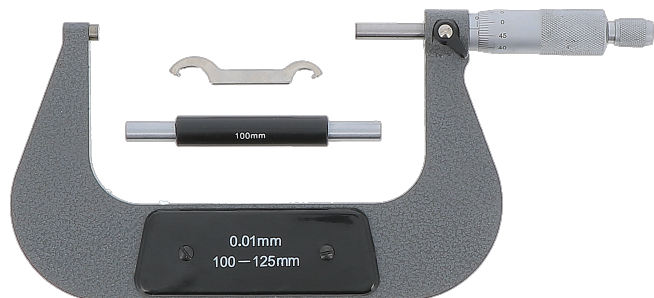

# Micromètre extérieur 1/100 - cap 100-125- touche carbure 8 mm

## Codes produits :

Référence 253205

EAN13 : 3363672532055

CUP : -

## caractéristiques du produit :

### Description brève du produit :

Lecture au 1/100. Col de cygne acier avec isolant thermique. Molette d'avance rapide, approche finale par cliquet. Touche carbure Ø 6,5 mm Livré avec une jauge de contrôle et une clé de serrage. Capacité : 100-125 mm