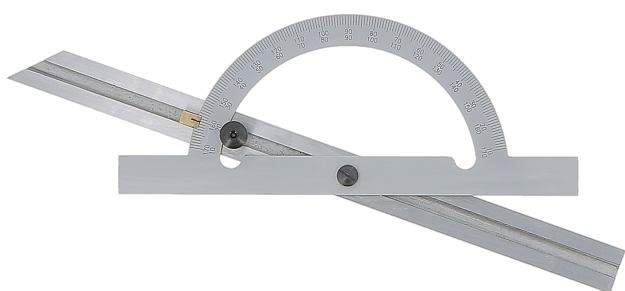

Rapporteur d'angle Ø 150 mm avec règle coulissante 300 mm

Codes produits :

Référence 254611

EAN13 : 3363672546113

CUP : -

**Description brève du produit :****caractéristiques du produit :**