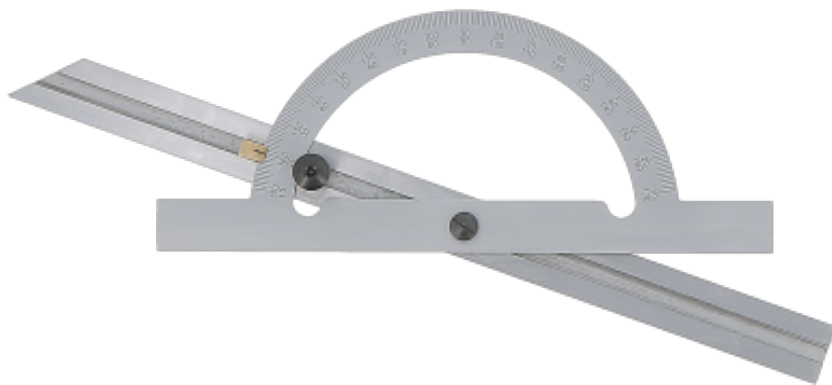

Rapporteur d'angle Ø 150 mm avec règle coulissante 300 mm

**Codes produits :**

Référence 254611
EAN13 : 3363672546113

Description brève du produit :