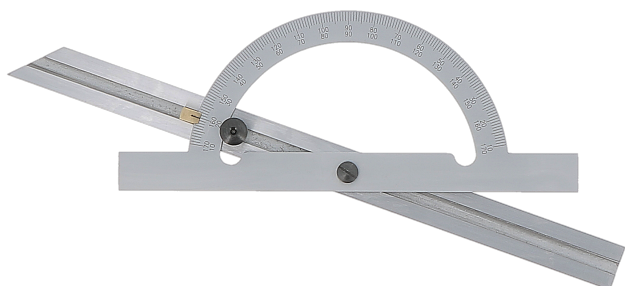

Rapporteur d'angle Ø 150 mm avec règle coulissante 300 mm

Codes produits :

Référence 254611

EAN13 : 3363672546113

CUP : -

caractéristiques du produit :

Attributs du produit :

Description brève du produit :